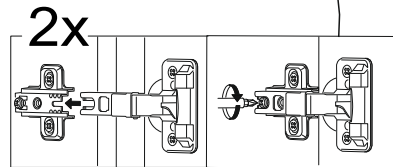

Важно: внешний вид фурнитуры может отличаться от указанного!!!