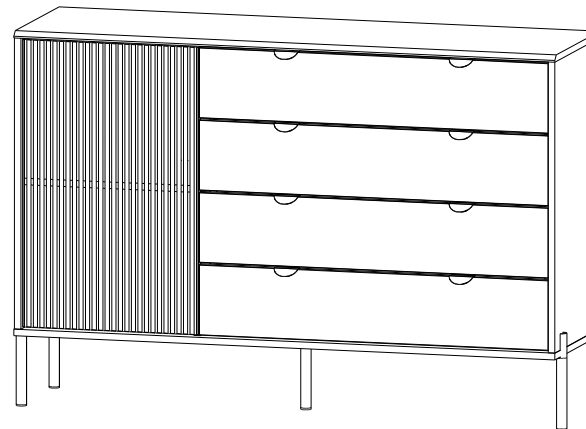

ООО МФ "Олимп-мебель"

Россия, 606400, Нижегородская область, г. Балахна, ул. Челюскинцев, 27

тел. 8(831) 266-00-29

сайт: www.olmeko.ru