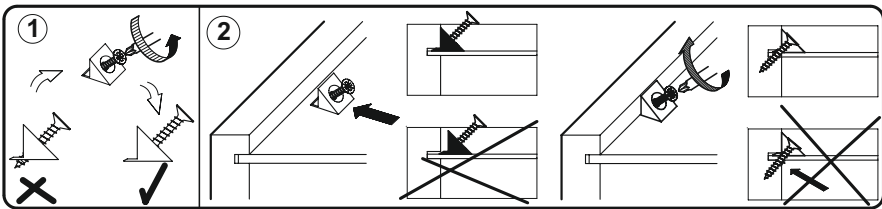

11

4x

f2x4
d2x4

9x

C=D

1

16x

4x

b1
ø5 MM

4

8

2MM

26MM